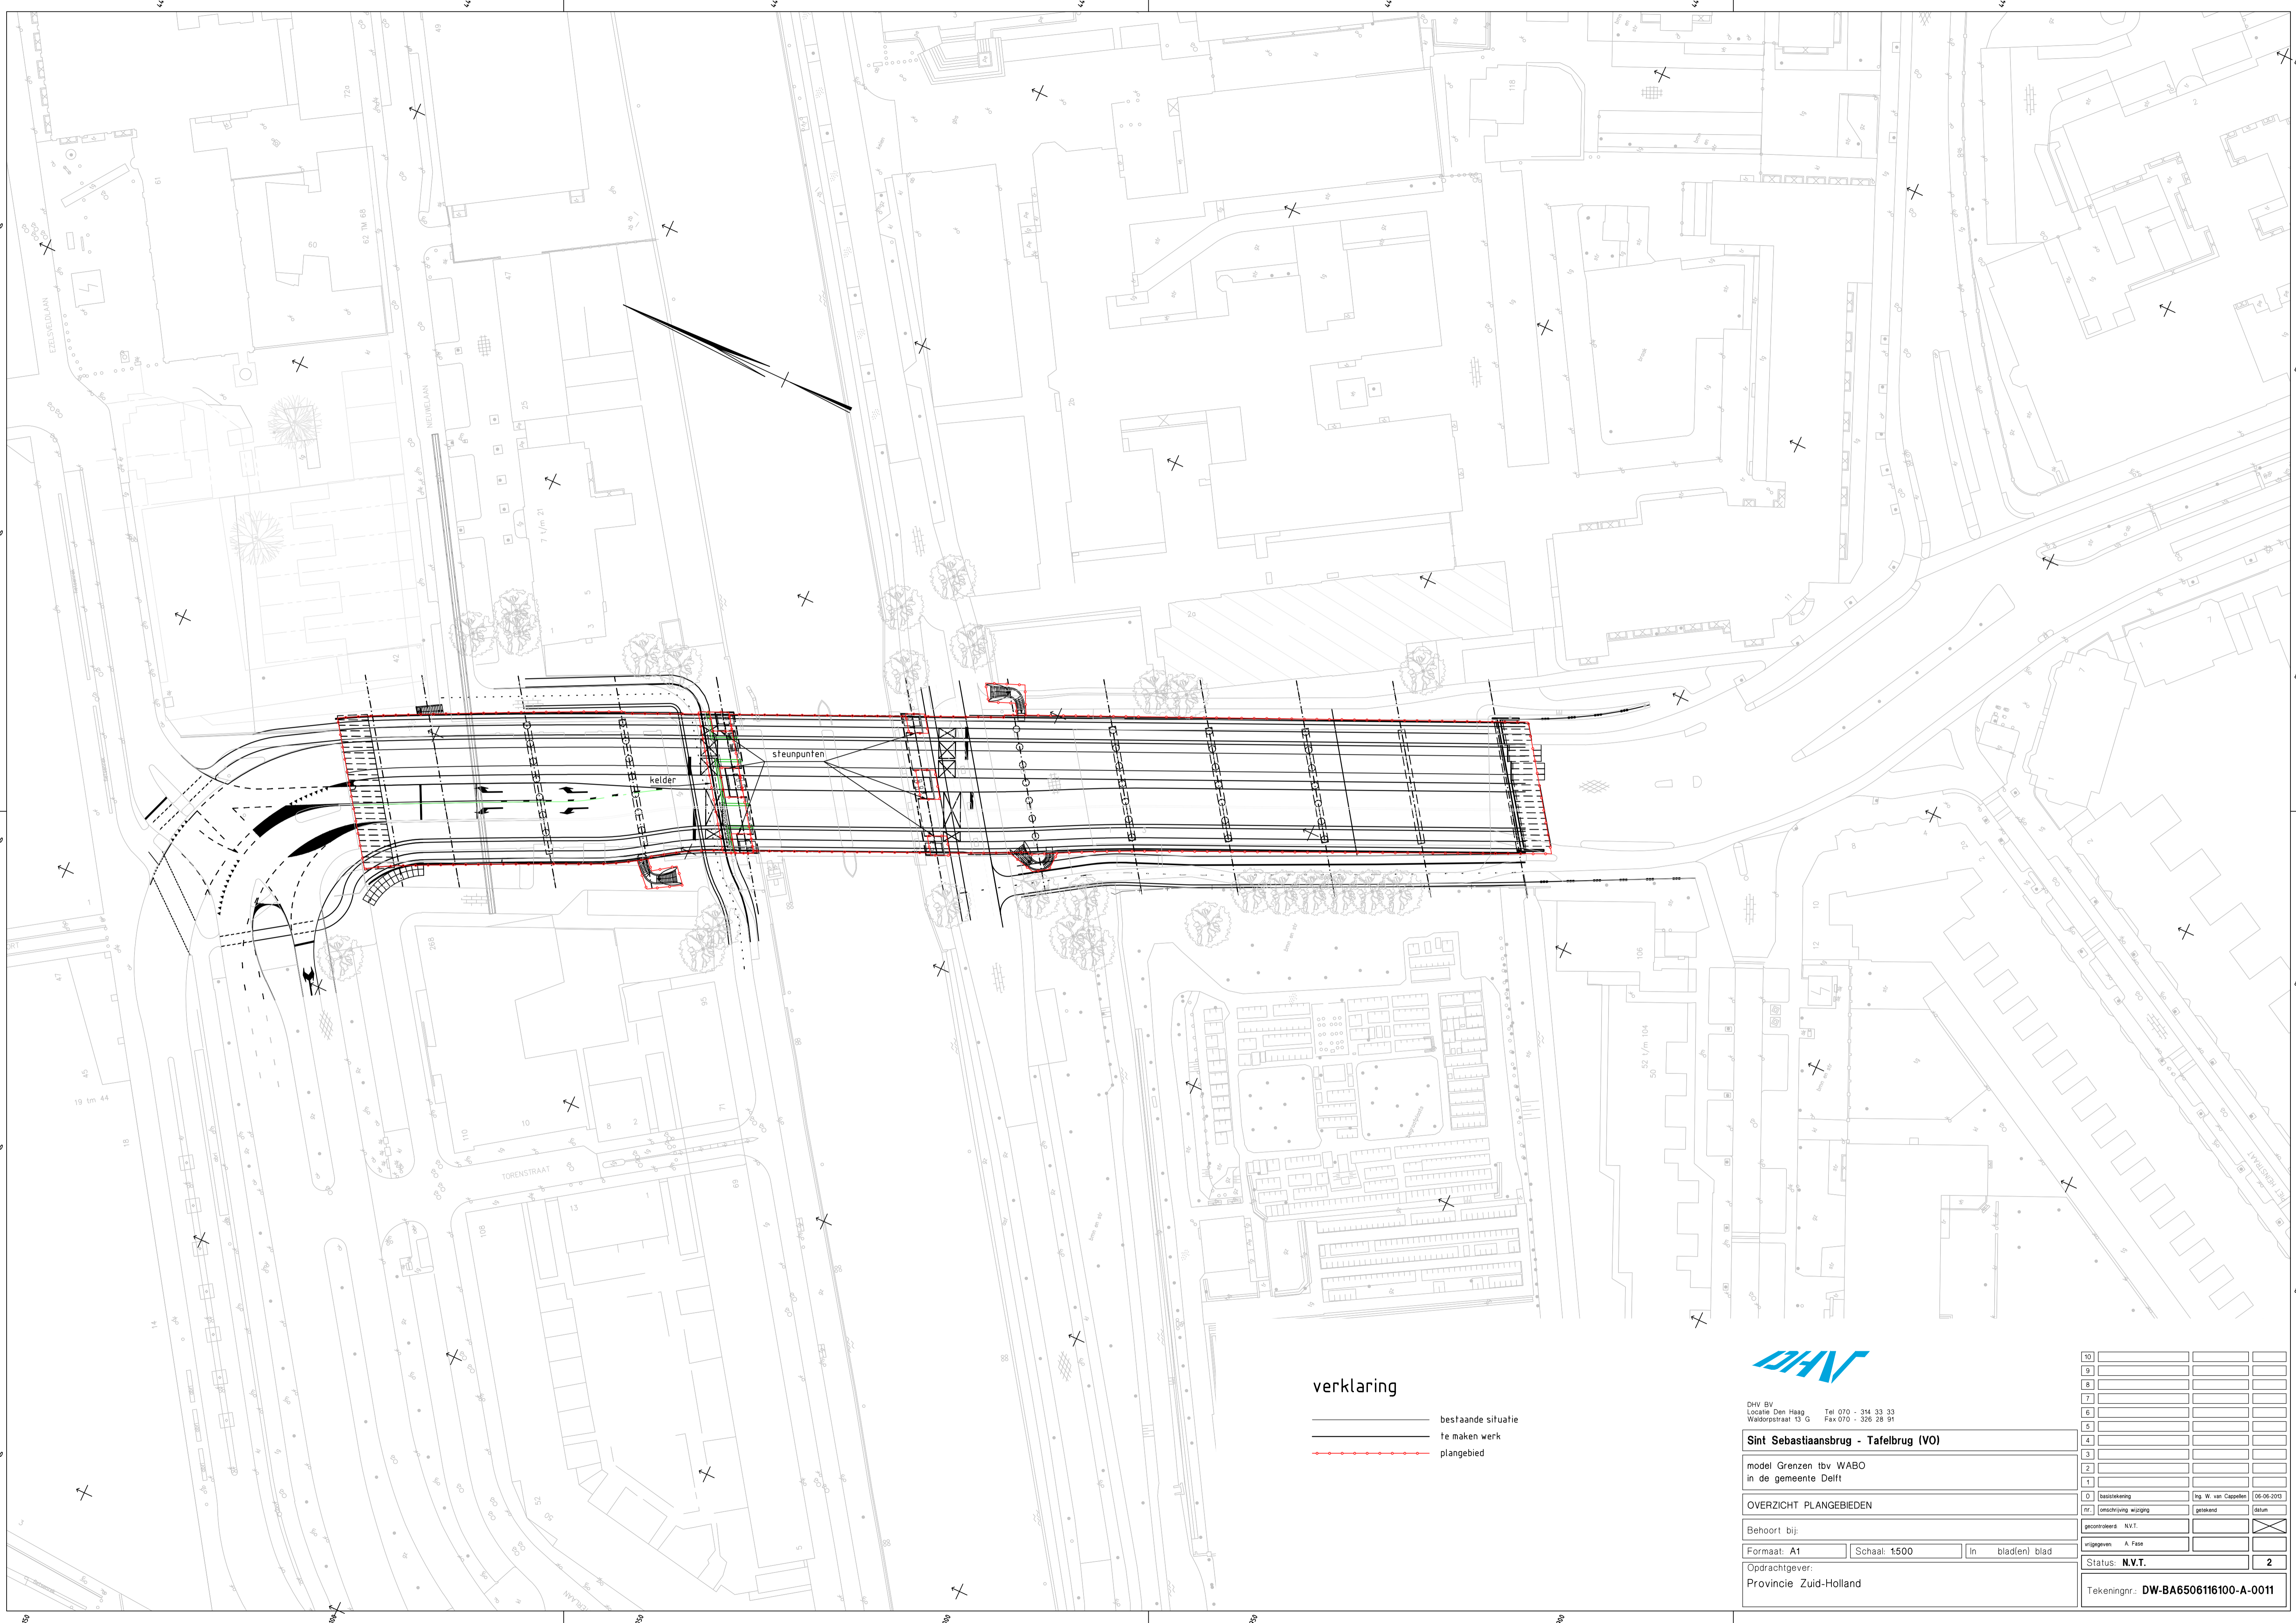

## **Bijlage 1 Besluitgebied**

verklaring

-  bestaande situatie
-  te maken werk
-  plangebied

DHV BV  
 Locatie Den Haag  
 Waldorpstraat 13 G  
 Tel 070 - 314 33 33  
 Fax 070 - 326 28 91

**Sint Sebastiaansbrug - Tafelbrug (VO)**

model Grenzen tbv WABO  
 in de gemeente Delft

OVERZICHT PLANGEBIEDEN

Behoort bij:

Formaat: A1    Schaal: 1:500    In: blad(en) blad

Oprachtgever:  
 Provincie Zuid-Holland

10			
9			
8			
7			
6			
5			
4			
3			
2			
1			